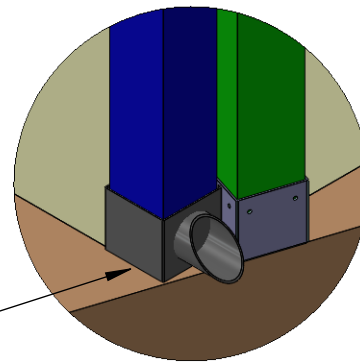

**DETAIL A**  
Water Direction

Stainless Floor Anchor

LC 1600 Flat		A1
Width x Projection (EnxAçılım)		4300x3300
FS3 Gutter (Dere)		Yes
FS8 LED Type (Led Tipi)		Spot (4)
No. Of Led Modules (Modül Say.)		3
Construction Color (Konst. Rengi)		-
Fabric Type (Kumaş Tipi)		-
Fabric S. Profile Color (Kumaş P. Rengi)		-
FS11 Decorative Fabric (Dek. Kumaş)		No
Exclusive Fabric Profile (Exc. K. Profili)		No
Fabric Protection Extension (Çatı Boyu)		Standart
Installation Type (Montaj Tipi)		Wall
Remote Control (Kumanda)		Telis-4